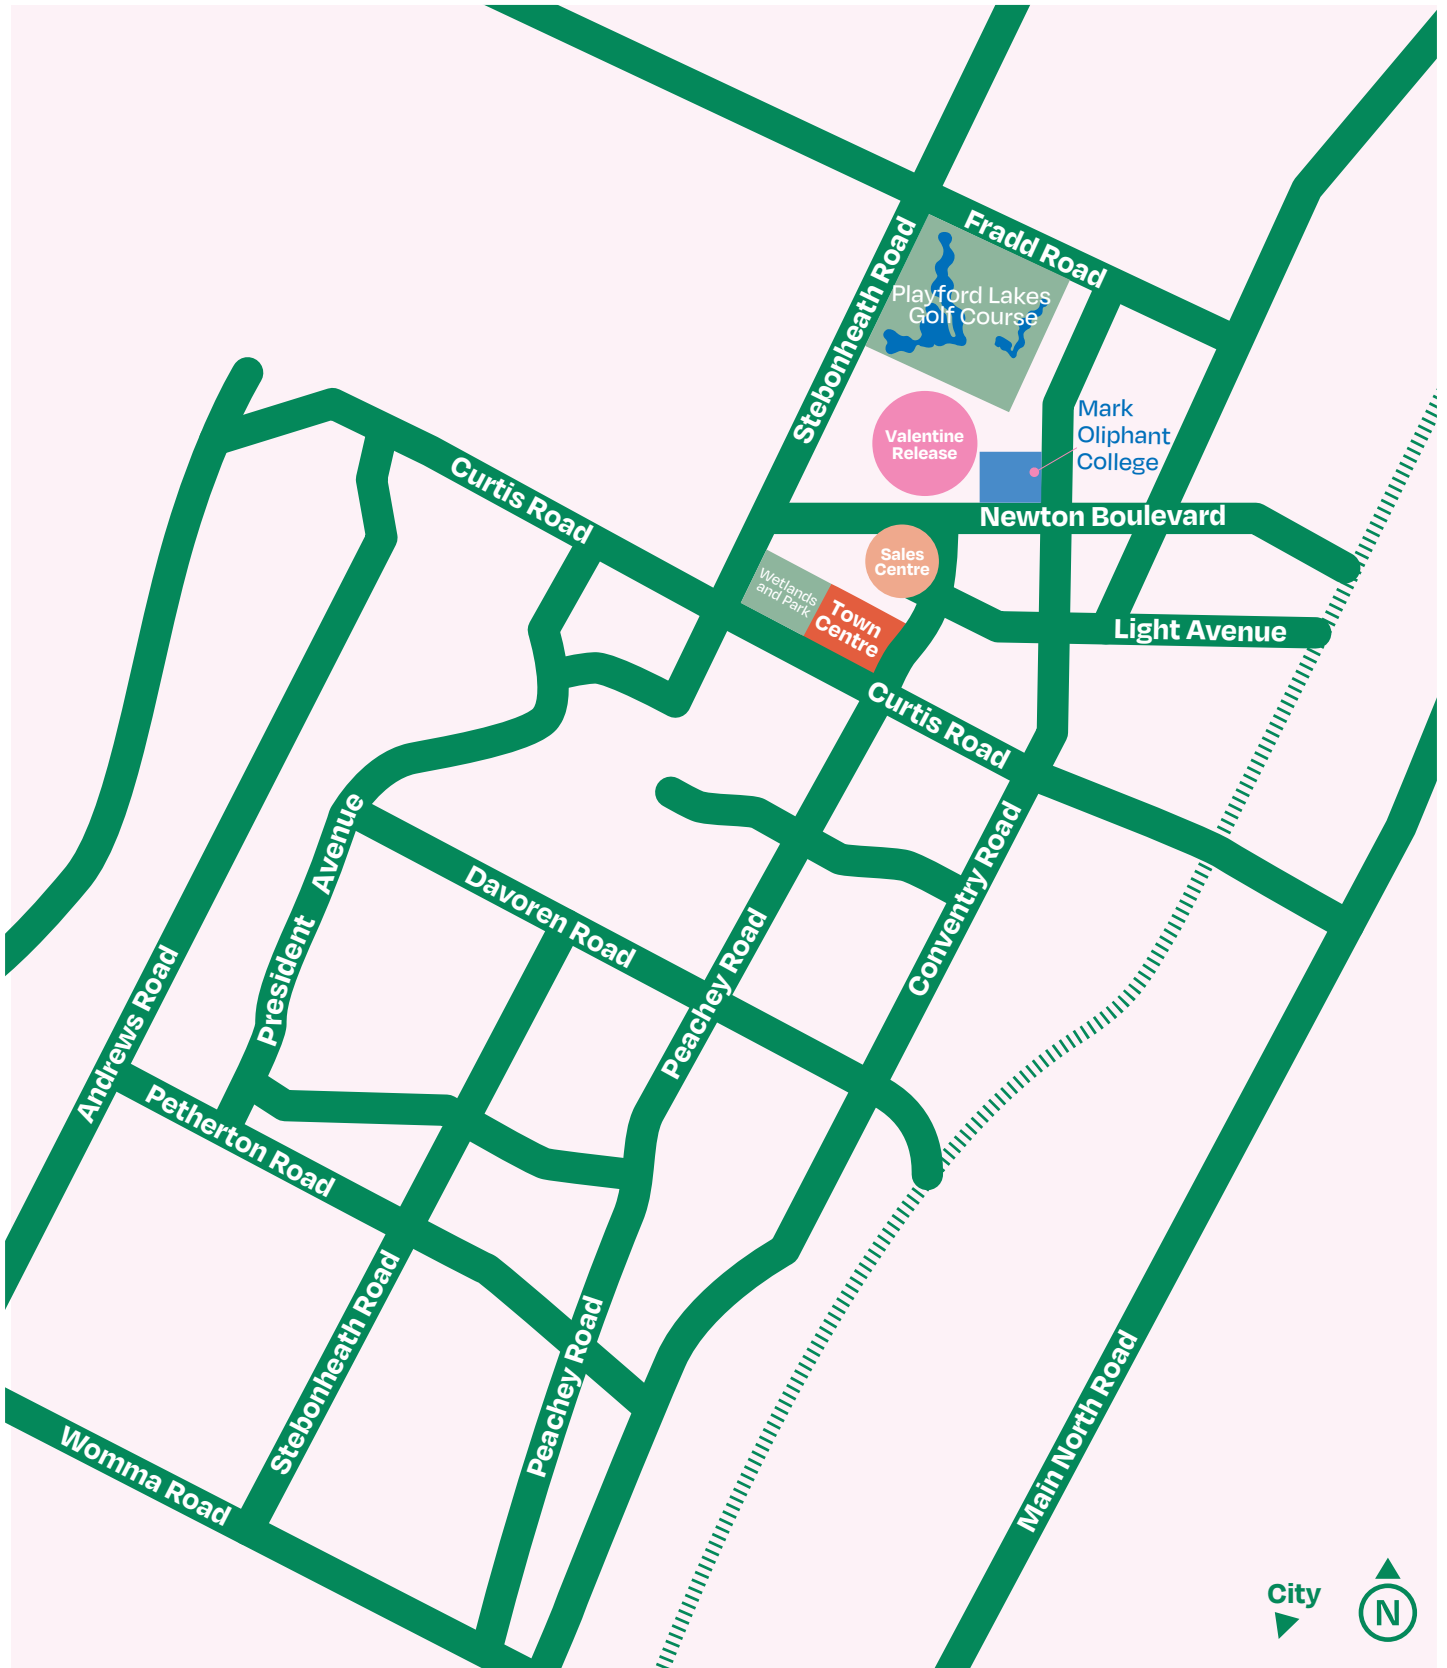

Valentine Drive

Oliphant Way

Valentine Drive

27	14	10	10	12.50	14
6928	6929	6930	6931	6932	
415m ²	300m ²	300m ²	375m ²	415m ²	
11	10	10	12.50	11	A.24

Oliphant Way

10.50	12.50	15	10	12.50	12.50	9	9	12.50	12.50	9	9	12	A.24
6927	6926	6925	6924	6923	6922	6921	6920	6919	6918	6917	6916	6915	
320m ²	381m ²	458m ²	305m ²	381m ²	381m ²	275m ²	275m ²	361m ²	381m ²	275m ²	275m ²	453m ²	2750
10.50	12.50	15	10	12.50	12.50	9	9	12.50	12.50	9	9	15	

A COMMUNITY BY

Renewal SA

Valentine Release

Stage B2 Release 2, Munno Para

**PLAYFORD
ALIVE**

A COMMUNITY BY

Renewal SA

Government
of South Australia